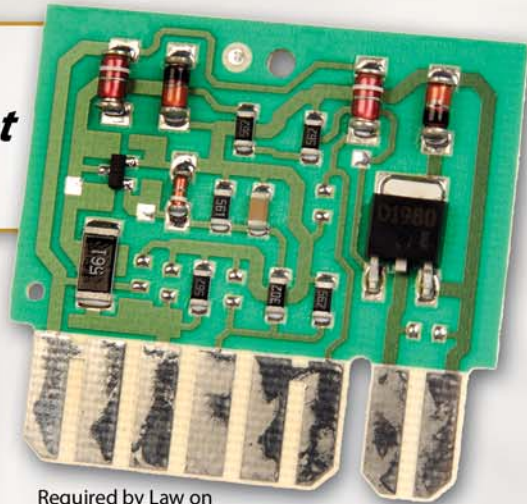

Daytime Running Light Circuit Board

NEW TO THE AFTERMARKET

**OE Module Fails-
Affecting Headlight
Operation**

**10%
OE Failure
Rate**

Required by Law on
All Canadian Vehicles (Since 1990)

704-101
Cadillac Escalade,
Chevrolet Trucks,
GMC Trucks
2002-96

- 1 SKU Covers 3.2 Million Vehicles
- Easy DIY Installation, "Plug and Play"

Make/Model	Years	Description	Dorman#
Cadillac			
Escalade	1999	Module	704-101
Chevrolet Truck			
Astro	1999-97	Module	704-101
C/K Series Pickups	1999-96	Module, 1 Ton	704-101
C/K Series Pickups	1999-96	Module, 1/2 Ton	704-101
C/K Series Pickups	1999-96	Module, 3/4 Ton	704-101
C/K Series Pickups	2000	Module, 1 Ton	704-101
C/K Series Pickups	2000	Module, 3/4 Ton	704-101
C/K Series Pickups	2002-01	Module, 1 Ton	704-101
Express 1500	2000-96	Module	704-101
Express 2500	2000-96	Module	704-101
Express 3500	2000-96	Module	704-101
G30 Vans	1996	Module	704-101
P30 Vans	1998	Module, Motorhome w/Cab	704-101
P30 Vans	1999	Module, Motorhome w/Cab	704-101
Suburban	1999-96	Module	704-101
Tahoe	1999-96	Module	704-101
GMC Truck			
C/K Series Pickups	1999-96	Module, 1 Ton	704-101
C/K Series Pickups	1999-96	Module, 1/2 Ton	704-101
C/K Series Pickups	1999-96	Module, 3/4 Ton	704-101
C/K Series Pickups	2000	Module, 1 Ton	704-101
C/K Series Pickups	2000	Module, 3/4 Ton	704-101
C/K Series Pickups	2002-01	Module, 1 Ton	704-101
G35/G3500 Vans	1996	Module	704-101
P35/P3500 Vans	1998	Module, Motorhome w/Cab	704-101
P35/P3500 Vans	1999	Module, Motorhome w/Cab	704-101
Safari	1999-97	Module	704-101
Savana 1500	2000-96	Module	704-101
Savana 2500	2000-96	Module	704-101
Savana 3500	2000-96	Module	704-101
Suburban	1999-96	Module	704-101
Yukon	1999-96	Module	704-101